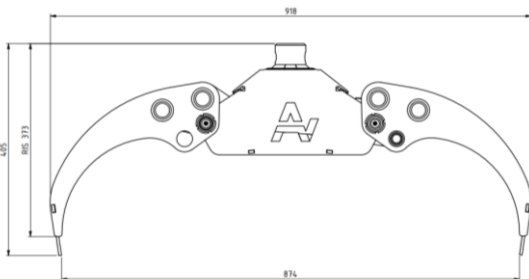

# Avesta Risgrip

Avestavagnens risgrip är den perfekta gripen när du snabbt och effektivt vill lasta stora rishögar utan att få med dig jord.

**Avesta risgrip, AV08, är 100 % tillverkad i Sverige av svenskt höghållfast stål. Den är framtagen för Avestavagnens kranvagnserier Forester, Ranger och Taiga, men kan även användas på både mindre och större kranar. Gripens geometri är anpassad för att kunna greppa ett så stort risknippe som möjligt för sin storlek och öppnas hela 87 cm. Gripens byts enkelt genom en sprint och två hydraulslangar. Önskar man ett ännu snabbare byte kan man komplettera med en snabbkopplingsats. Infästning 39,5 mm.**

# Avesta Energy Wood Grapple

Avestavagnens Energy Wood Grapple is the perfect grapple head for a quick and easy clean up of large piles of twigs and branches without carrying along soil and grass.

**Avesta Energy Wood Grapple Head, AV08, is 100 % made in Sweden with Swedish high-strength steel. AV08 is developed for Avestavagnen hydraulic crane trailer series Forester, Ranger and Taiga but can also be used on smaller and larger cranes. The geometry of the grapple head is adjusted to allow for a bundle of twigs as large as possible for its size. The opening is 87 cm. The grip is easily exchanged with a pin and two hydraulic hoses. If you want an even faster exchange, you can supplement with a quick coupling kit. Attachment 39,5 mm.**