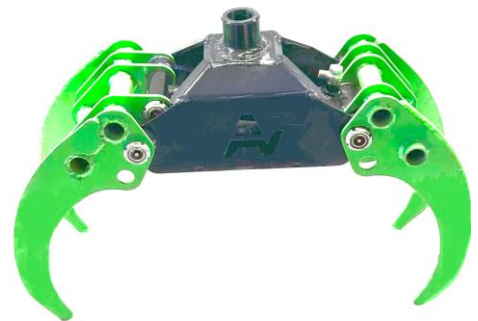

# Avesta Risgrip

Avestavagnens risgrip är den perfekta gripen när du snabbt och effektivt vill lasta stora rishögar utan att få med dig jord.

**Avesta risgrip, AV08, är 100 % tillverkad i Sverige av svenskt höghållfast stål. Den är framtagen för Avestavagnens kranvagnserier Forester, Ranger och Taiga, men kan även användas på både mindre och större kranar. Gripens geometri är anpassad för att kunna greppa ett så stort risknippe som möjligt för sin storlek och öppnas hela 87 cm. Gripens byts enkelt genom en sprint och två hydraulslangar. Önskar man ett ännu snabbare byte kan man komplettera med en snabbkopplingsats. Infästning 39,5 mm.**

Beskrivning	Art. nr.
Avesta Risgrip AV08	740-106
Snabbkopplingsats (tillbehör)	790-044

# Avesta Energy Wood Grapple

Avestavagnens Energy Wood Grapple is the perfect grapple head for a quick and easy clean up of large piles of twigs and branches without carrying along soil and grass.

**Avesta Energy Wood Grapple Head, AV08, is 100 % made in Sweden with Swedish high-strength steel. AV08 is developed for Avestavagnen hydraulic crane trailer series Forester, Ranger and Taiga but can also be used on smaller and larger cranes. The geometry of the grapple head is adjusted to allow for a bundle of twigs as large as possible for its size. The opening is 87 cm. The grip is easily exchanged with a pin and two hydraulic hoses. If you want an even faster exchange, you can supplement with a quick coupling kit. Attachment 39,5 mm.**

Description	Part. no.
Avesta Energy Wood Grapple, AV08	740-106
Quick Coupling Set	790-044