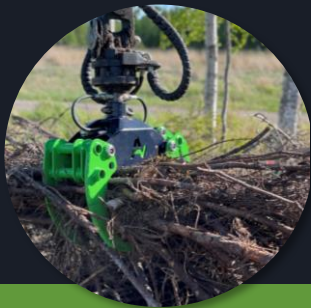

# Avesta Risgrip

Avestavagnens risgrip är den perfekta gripen när du snabbt och effektivt vill lasta stora rishögar utan att få med dig jord.

**Avesta risgrip, AV08, är 100 % tillverkad i Sverige av svenskt höghållfast stål. Den är framtagen för Avestavagnens kranvagnserier Forester, Ranger och Taiga, men kan även användas på både mindre och större kranar. Gripens geometri är anpassad för att kunna greppa ett så stort risknippe som möjligt för sin storlek och öppnas hela 87 cm. Gripens byts enkelt genom en sprint och två hydraulslangar. Önskar man ett ännu snabbare byte kan man komplettera med en snabbkopplingsats. Infästning 39,5 mm.**

Beskrivning	Art. nr.
Avesta Risgrip AV08	740-106
Snabbkopplingsats (tillbehör)	790-044

# Avesta Energy Wood Grapple

Avestavagnens Energy Wood Grapple is the perfect grapple head for a quick and easy clean up of large piles of twigs and branches without carrying along soil and grass.

**Avesta Energy Wood Grapple Head, AV08, is 100 % made in Sweden with Swedish high-strength steel. AV08 is developed for Avestavagnen hydraulic crane trailer series Forester, Ranger and Taiga but can also be used on smaller and larger cranes. The geometry of the grapple head is adjusted to allow for a bundle of twigs as large as possible for its size. The opening is 87 cm. The grip is easily exchanged with a pin and two hydraulic hoses. If you want an even faster exchange, you can supplement with a quick coupling kit. Attachment 39,5 mm.**