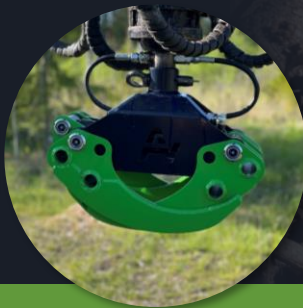

# Avesta Risgrip

Avestavagnens risgrip är den perfekta gripen när du snabbt och effektivt vill lasta stora rishögar utan att få med dig jord.

**Avesta risgrip, AV08, är 100 % tillverkad i Sverige av svenskt höghållfast stål. Den är framtagen för Avestavagnens kranvagnserier Forester, Ranger och Taiga, men kan även användas på både mindre och större kranar. Gripens geometri är anpassad för att kunna greppa ett så stort risknippe som möjligt för sin storlek och öppnas hela 87 cm. Gripens byts enkelt genom en sprint och två hydraulslangar. Önskar man ett ännu snabbare byte kan man komplettera med en snabbkopplingsats. Infästning 39,5 mm.**

Beskrivning	Art. nr.
Avesta Risgrip AV08	740-106
Snabbkopplingsats (tillbehör)	790-044

# Avesta Energy Wood Grapple

Avestavagnens Energy Wood Grapple is the perfect grapple head for a quick and easy clean up of large piles of twigs and branches without carrying along soil and grass.

**Avesta Energy Wood Grapple Head, AV08, is 100 % made in Sweden with Swedish high-strength steel. AV08 is developed for Avestavagnen hydraulic crane trailer series Forester, Ranger and Taiga but can also be used on smaller and larger cranes. The geometry of the grapple head is adjusted to allow for a bundle of twigs as large as possible for its size. The opening is 87 cm. The grip is easily exchanged with a pin and two hydraulic hoses. If you want an even faster exchange, you can supplement with a quick coupling kit. Attachment 39,5 mm.**