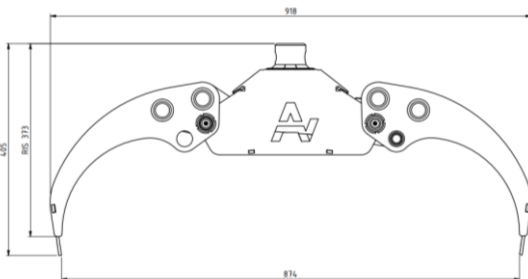

# Avesta Risgrip

Avestavagnens risgrip är den perfekta gripen när du snabbt och effektivt vill lasta stora rishögar utan att få med dig jord.

**Avesta risgrip, AV08, är 100 % tillverkad i Sverige av svenskt höghållfast stål. Den är framtagen för Avestavagnens kranvagnserier Forester, Ranger och Taiga, men kan även användas på både mindre och större kranar. Gripens geometri är anpassad för att kunna greppa ett så stort risknippe som möjligt för sin storlek och öppnas hela 87 cm. Gripens byts enkelt genom en sprint och två hydraulslangar. Önskar man ett ännu snabbare byte kan man komplettera med en snabbkopplingsats. Infästning 39,5 mm.**

Beskrivning	Art. nr.
Avesta Risgrip AV08	740-106
Snabbkopplingsats (tillbehör)	790-044

# Avesta Energy Wood Grapple

Avestavagnens Energy Wood Grapple is the perfect grapple head for a quick and easy clean up of large piles of twigs and branches without carrying along soil and grass.

**Avesta Energy Wood Grapple Head, AV08, is 100 % made in Sweden with Swedish high-strength steel. AV08 is developed for Avestavagnen hydraulic crane trailer series Forester, Ranger and Taiga but can also be used on smaller and larger cranes. The geometry of the grapple head is adjusted to allow for a bundle of twigs as large as possible for its size. The opening is 87 cm. The grip is easily exchanged with a pin and two hydraulic hoses. If you want an even faster exchange, you can supplement with a quick coupling kit. Attachment 39,5 mm.**